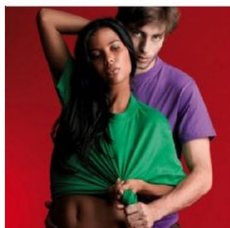

E0400 SKY -C- - T-shirt girocollo, manica corta, colorata, SKY

Inquadra il codice QR per visualizzare la pagina prodotto

T-shirt girocollo, manica corta, maglia a calibro fine,

Tessuto 100% cotone pettinato, peso 150 gr/mq,

colori vari, collo in doppio rib, parasudore da spalla a spalla.